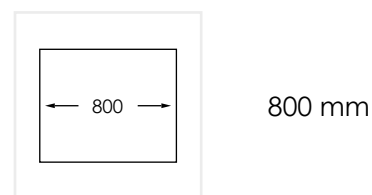

**PRODUKTBESKRIVNING:**

En kraftig diskåda i 1,2 mm rostfritt stål med borstad yta och kryssknäckt botten.

Levereras med vattenlås, korgventil och bräddavloppsanslutning.

SKÅPSTORLEK:**MÅTT:**

Ytermått:	740 x 440 mm
Innermått:	700 x 400 mm
Djup:	200 mm
Invändig hörnradie:	5 mm
Utvändig hörnradie:	10 mm
Materialtjocklek:	1,2 mm

**MONTERINGSSÄTT:**

-  Inbyggnad
-  Undermontering
-  Underlimning
-  Planlimning

PRODUKTINFORMATION:

Edge 700 X Guld är en rostfri diskåda ytbelagd med en metod (Physical Vapor Deposition, PVD) som är skapad för framställning av metallbaserade hårda beläggningar med partiellt joniserad metallång. Denna process sker i en vacuum kammare. Varje diskåda har ett unikt utseende och färgavvikelser från bild och prover kan förekomma