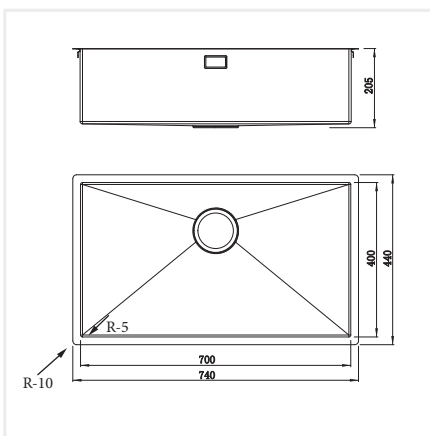

**PRODUKTBESKRIVNING:**

En kraftig diskåda i 1,2 mm rostfritt stål med borstad yta och kryssknäckt botten.

Levereras med vattenlås, korgventil och bräddavloppsanslutning.

SKÅPSTORLEK:**MÅTT:**

Ytermått:	740 x 440 mm
Innermått:	700 x 400 mm
Djup:	200 mm
Invändig hörnradie:	5 mm
Utvändig hörnradie:	10 mm
Materialtjocklek:	1,2 mm

**MONTERINGSSÄTT:**

-  Inbyggnad
-  Undermontering
-  Underlimning
-  Planlimning

PRODUKTINFORMATION:

Edge 700 X Guld är en rostfri diskåda ytbelagd med en metod (Physical Vapor Deposition, PVD) som är skapad för framställning av metallbaserade hårda beläggningar med partiellt joniserad metallång. Denna process sker i en vacuum kammare. Varje diskåda har ett unikt utseende och färgavvikelser från bild och prover kan förekomma